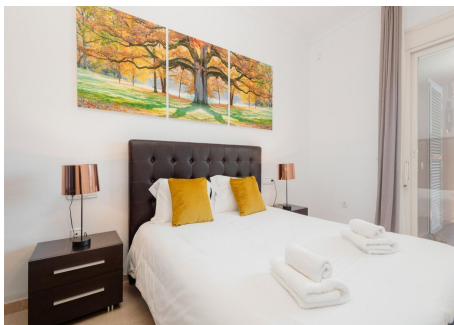

PROPERTIES silversea

Apartment - exuberante jardín y vistas al mar. Estas propiedades de planta baja también tienen un jardín privado donde algunos de los vecinos han hecho una piscina privada y además hay un espacio oculto en los cimientos del edificio para hacer habitaciones adicionales.