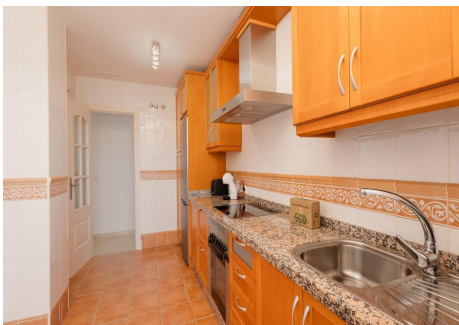

PROPERTIES silversea

Apartment - exuberante jardín y vistas al mar. Estas propiedades de planta baja también tienen un jardín privado donde algunos de los vecinos han hecho una piscina privada y además hay un espacio oculto en los cimientos del edificio para hacer habitaciones adicionales.