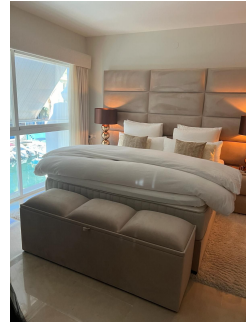

PROPERTIES
silversea