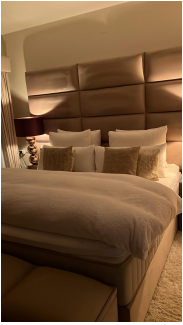

PROPERTIES
silversea