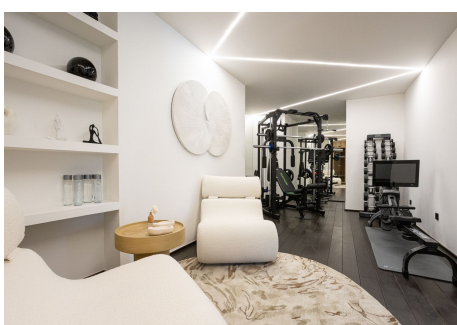

CASA 5 DORMITORIOS 5 BAÑOS EN NUEVA ANDALUCÍA

Nueva Andalucía

REF# R4806427 – 1.950.000€

5	5	268 m ²	530 m ²	166 m ²
Beds	Baths	Built	Terreno	Terrace

Descubre una acogedora villa de lujo en el corazón de Nueva Andalucía, uno de los distritos más populares de Marbella. Esta zona tranquila y apacible está perfectamente conectada con Puerto Banús, el casco antiguo de Marbella y prestigiosos clubes de golf como Los Naranjos, Las Brisas y Aloha. La casa, orientada al este, ofrece vistas absolutamente espectaculares a la montaña La Concha, el emblema de toda la región. La villa ha sido diseñada y equipada con gran atención al detalle. ¡Todo lo que ves es lo que obtienes! Cuenta con calefacción por suelo radiante y aire acondicionado con zonas independientes, interruptores de luz regulables para crear una atmósfera cálida y personalizada, muebles a medida, piscina exterior climatizada para disfrutar de tu villa durante todo el año. La casa está conectada al sistema de seguridad centralizado. Dispone de 5 dormitorios, 4 baños, sauna finlandesa y gimnasio, 2 terrazas exteriores, piscina exterior climatizada, zona de barbacoa acogedora, cargador para coche eléctrico y un aparcamiento cubierto. Es la casa perfecta para vacaciones o para vivir de manera permanente.