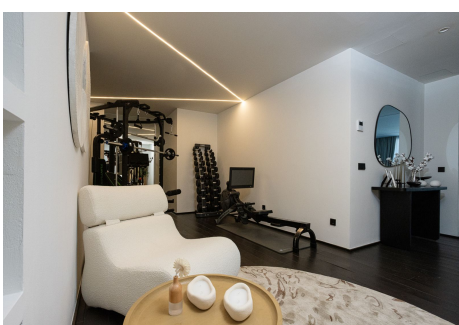

CASA 5 DORMITORIOS 5 BAÑOS EN NUEVA ANDALUCÍA

Nueva Andalucía

REF# R4806427 – 1.950.000€

5	5	268 m ²	530 m ²	166 m ²
Beds	Baths	Built	Terreno	Terrace

Descubre una acogedora villa de lujo en el corazón de Nueva Andalucía, uno de los distritos más populares de Marbella. Esta zona tranquila y apacible está perfectamente conectada con Puerto Banús, el casco antiguo de Marbella y prestigiosos clubes de golf como Los Naranjos, Las Brisas y Aloha. La casa, orientada al este, ofrece vistas absolutamente espectaculares a la montaña La Concha, el emblema de toda la región. La villa ha sido diseñada y equipada con gran atención al detalle. ¡Todo lo que ves es lo que obtienes! Cuenta con calefacción por suelo radiante y aire acondicionado con zonas independientes, interruptores de luz regulables para crear una atmósfera cálida y personalizada, muebles a medida, piscina exterior climatizada para disfrutar de tu villa durante todo el año. La casa está conectada al sistema de seguridad centralizado. Dispone de 5 dormitorios, 4 baños, sauna finlandesa y gimnasio, 2 terrazas exteriores, piscina exterior climatizada, zona de barbacoa acogedora, cargador para coche eléctrico y un aparcamiento cubierto. Es la casa perfecta para vacaciones o para vivir de manera permanente.