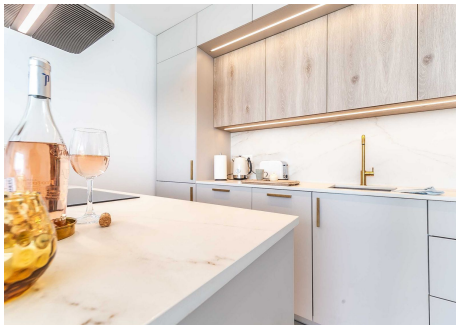

PROPERTIES
silversea