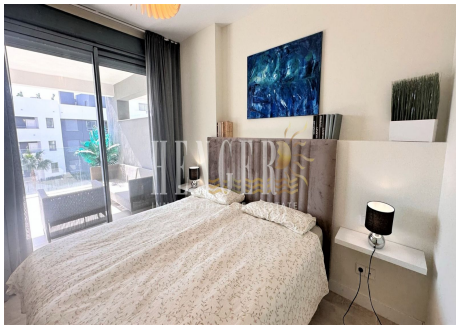

APARTAMENTO PLANTA MEDIA 2 DORMITORIOS 2 BAÑOS EN SELWO

Selwo

REF# R4793659 – 398.000€

2
Beds

2
Baths

93 m²
Built

33 m²
Terrace

Luminoso apartamento en la Urbanización Selwo Ubicado en la primera planta, el apartamento ofrece un elegante salón con acceso a la terraza, desde donde se puede disfrutar las vistas hacia la zona de la piscina y el jardín. Una cocina moderna totalmente equipada, dos dormitorios dobles con baños en suite, armarios empotrados y balcones, zona de lavandería y parking. También la urbanización cuenta con un gimnasio y zona de piscina con aseos e increíbles vistas a la montaña. Disponible a partir de octubre de 2024