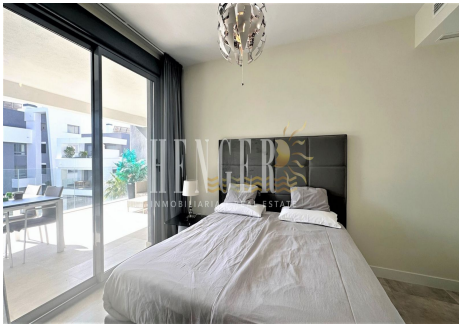

APARTAMENTO PLANTA MEDIA 2 DORMITORIOS 2 BAÑOS EN SELWO

Selwo

REF# R4793659 – 398.000€

2
Beds

2
Baths

93 m²
Built

33 m²
Terrace

Luminoso apartamento en la Urbanización Selwo Ubicado en la primera planta, el apartamento ofrece un elegante salón con acceso a la terraza, desde donde se puede disfrutar las vistas hacia la zona de la piscina y el jardín. Una cocina moderna totalmente equipada, dos dormitorios dobles con baños en suite, armarios empotrados y balcones, zona de lavandería y parking. También la urbanización cuenta con un gimnasio y zona de piscina con aseos e increíbles vistas a la montaña. Disponible a partir de octubre de 2024