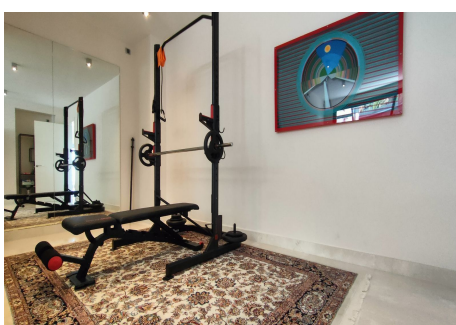

PROPERTIES
silversea