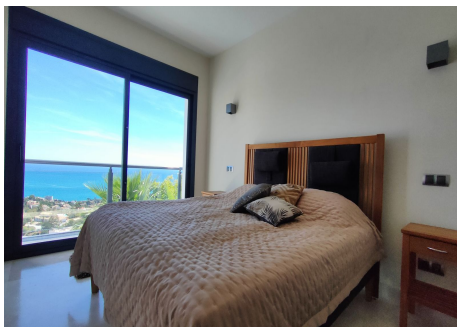

PROPERTIES
silversea