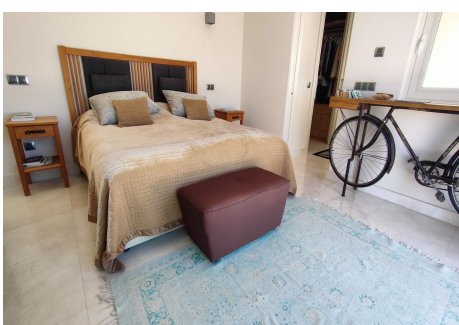

PROPERTIES
silversea