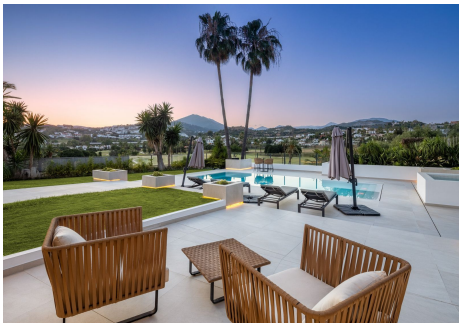

PROPERTIES
silversea