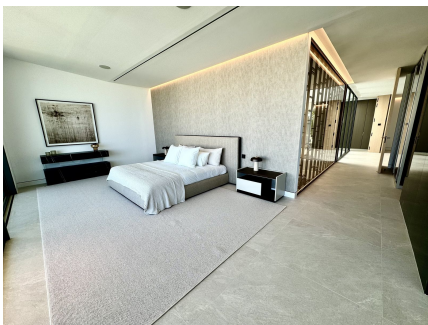

Esta magnífica Villa se encuentra en una residencia cerrada y segura en la lujosa Milla de Oro de Marbella. Es ideal para aquellos que buscan la comodidad y el lujo de una de las zonas más prestigiosas de toda la región mediterránea. La villa fue construida en 2023 y está completamente amueblada con muebles italianos. La villa bellamente construida en 4 niveles ofrece un salón brillante, elegante y de alta calidad abierta a la terraza grande y elegante con impresionantes vistas panorámicas hacia el mar. Todas las suites de 3 dormitorios incluyen ventanas del piso al techo, pisos de roble, mármol de Porcelanosa y herrajes en todas partes, mostrando un estilo moderno elegante y refinado. Una elegante cocina minimalista tiene electrodomésticos Gaggenau integrados. Hay un ascensor que lleva a cada piso. Terrazas que dan a un área privada de jardín, además de tener acceso a los hermosos jardines comunitarios y a la piscina. Azotea con piscina privada y cine al aire libre. Un sótano personalizable proporciona un amplio espacio para un gimnasio en casa, un spa, un dormitorio o un estudio. Aparcamiento subterráneo para 4 coches. Está orientado al sur-oeste, admira unas espectaculares vistas al mar Mediterráneo, al puerto deportivo de Puerto Banús y tiene como fondo la mítica Montaña de La Concha. Rodeado de propiedades de alta gama de la Milla de Oro, esta propiedad contemporánea perfectamente ejecutada se encuentra a solo 250 metros de la playa de arena y una variedad de servicios,

# PROPERTIES silversea

restaurantes y bares conocidos, hoteles icónicos de 5 estrellas como Puente Romano , boutiques de diseño, tiendas y supermercados. ¡Oportunidad única de poseer una villa contemporánea, una de solo 12, con vistas panorámicas al mar ubicadas en la mundialmente famosa Milla de Oro!