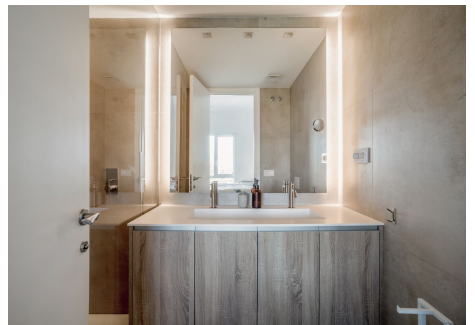

PROPERTIES
silversea

dúplex en una de las ubicaciones más cotizadas de Marbella. Contáctenos hoy para programar una visita y experimentar usted mismo la belleza y el lujo de esta extraordinaria propiedad.