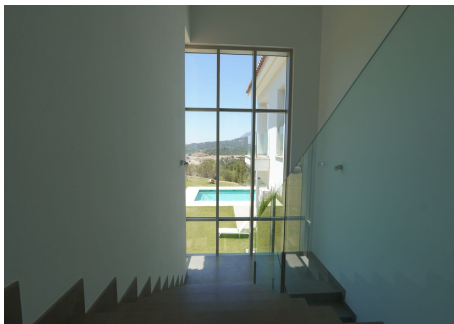

Santuario de lujo en Marbella Ubicadas sobre nuestros vibrantes jardines botánicos, las majestuosas montañas de la Sierra de las Nieves abrazan nuestro paraíso idílico. Esta maravilla natural forma un microclima único en Marbella y Benahavís, ofreciendo más de 320 días soleados al año, lo que lo convierte en uno de los destinos más soleados de Europa. Ubicación Exclusiva Marbella Club Hills, ubicado en Benahavís, se encuentra entre el icónico Marbella Club Golf Resort y Anantara Villa Padierna Palace. Con una superficie de 158.000 metros cuadrados, con solo el 5% dedicado a la construcción, esta exclusiva comunidad preserva el entorno prístino y ofrece a los residentes vistas impresionantes. Exquisita Villa
Dormitorios: 6 Baños: 6,5 Superficie Construida: 471 m² Terraza: 160 m² Jardín/Terreno: 3250 m² Esta villa en primera línea de golf está situada cerca de campos de golf y servicios urbanos, orientada al sur y en excelentes condiciones. Características de lujo Piscina privada Aire Acondicionado (Frío/Calor) Chimenea Impresionantes Vistas: Montaña, Golf, Panorámica, Jardín, Piscina Terraza cubierta Armarios empotrados Terraza Privada Lavadero Baños privados Suelos de mármol Doble acristalamiento Cocina totalmente equipada Jardín privado Seguridad las 24 horas Garaje privado A poca distancia en coche de los vibrantes Puerto Banús y Marbella, esta propiedad ofrece la combinación perfecta de lujo, confort y conveniencia.