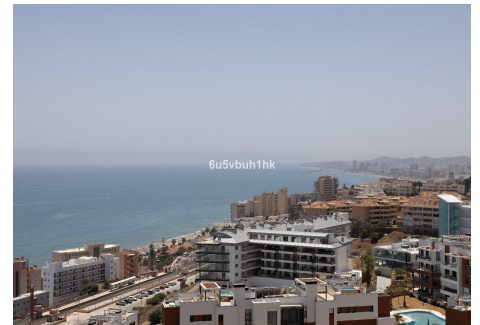

Este oasis al aire libre es perfecto para cenas al fresco, tardes soleadas y noches estrelladas. Con asientos amplios, proporciona una escapada serena de la vida ajetreada. Artesanía Excepcional y Diseño Atemporal Cada centímetro de este ático habla de una artesanía y diseño atemporales. Desde la tecnología de hogar inteligente que ofrece comodidad a tu alcance hasta los detalles personalizados que añaden exclusividad, esta residencia personifica la vida de lujo. Los materiales y acabados de la más alta calidad, incluyendo Duravit, Hansgrohe, Technal, Porcelanosa, Zampieri, Saloni y Kaldewei, aseguran que cada detalle sea de la más alta calidad. Ubicación Prime Entre Málaga y Marbella Situado a solo 450 metros del mar, el complejo incluye tres edificios orientados al sur con apartamentos de 2 y 3 dormitorios y hasta áticos de 4 dormitorios. Estos áticos cuentan con interiores espaciosos y terrazas con mini jacuzzis, ofreciendo vistas panorámicas del Mediterráneo, acabados de alta calidad y seguridad. Los residentes también disfrutan de acceso al spa del Resort Reserva del Higuierón, club deportivo, natación, tenis, pádel y tres restaurantes, incluyendo el galardonado con una estrella Michelin, SOLLO. Experimenta lo extraordinario en Residential Med One, donde cada elemento está diseñado para ofrecer una experiencia de vida excepcional.