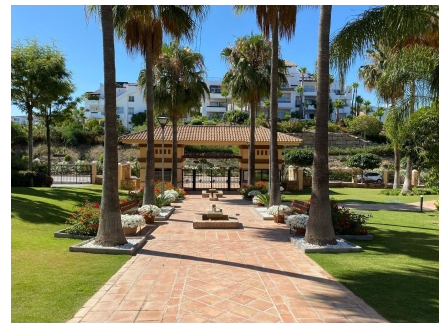

PROPERTIES silversea

una residencia permanente o un retiro elegante, esta propiedad encarna la vida refinada en Benahavís. No pierdas la oportunidad de disfrutar de este excepcional ático en Las Lomas del Conde Luque. Contáctanos hoy mismo para programar una visita y abrazar la armoniosa mezcla de lujo y tranquilidad que te espera.