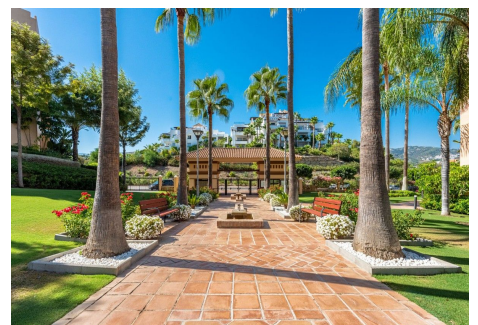

PROPERTIES silversea

una residencia permanente o un retiro elegante, esta propiedad encarna la vida refinada en Benahavís. No pierdas la oportunidad de disfrutar de este excepcional ático en Las Lomas del Conde Luque. Contáctanos hoy mismo para programar una visita y abrazar la armoniosa mezcla de lujo y tranquilidad que te espera.