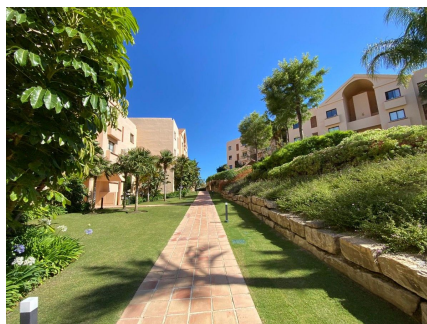

PROPERTIES silversea

una residencia permanente o un retiro elegante, esta propiedad encarna la vida refinada en Benahavís. No pierdas la oportunidad de disfrutar de este excepcional ático en Las Lomas del Conde Luque. Contáctanos hoy mismo para programar una visita y abrazar la armoniosa mezcla de lujo y tranquilidad que te espera.