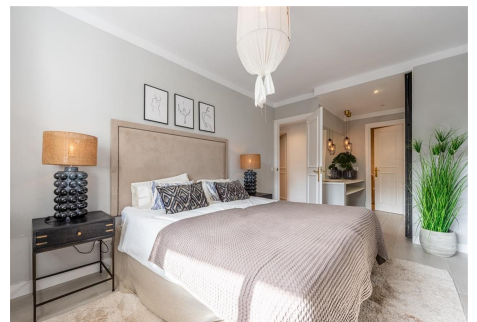

## APARTAMENTO PLANTA BAJA 4 DORMITORIOS 2 BAÑOS EN NUEVA ANDALUCÍA

Nueva Andalucía

REF# R4748233 – 695.000€

4  
Beds

2  
Baths

103 m<sup>2</sup>  
Built

22 m<sup>2</sup>  
Terrace

Apartamento Planta Baja, Nueva Andalucía, Costa del Sol. 4 Dormitorios, 2 Baños, Construidos 103 m<sup>2</sup>, Terraza 22 m<sup>2</sup>. Posición : Cerca de Golf, Cerca de Puerto, Cerca de Tiendas, Cerca de Ciudad, Cerca de Colegios, Urbanización. Estado : Excelente, Reformado Recientemente. Piscina : Comunitaria. Climatización : Aire Acondicionado, A/A Caliente, A/A Frio. Vistas : Jardín. Características : Terraza Cubierta. Cocina : Equipada. Jardín : Privado. Seguridad : Recinto Cerrado. Aparcamiento : Subterráneo. Categoría : Casas de vacaciones, Lujo, Reventa, Contemporáneo.