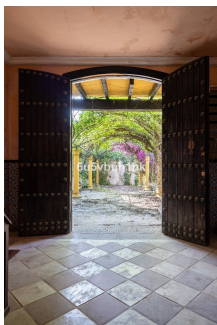

CASA 5 DORMITORIOS 5 BAÑOS EN COÍN

Coín

REF# R4747825 – 590.000€

5
Beds

5
Baths

470 m²
Built

16229 m²
Terreno

Exclusiva villa de estilo Cortijo para reformar en Coín. Situada en una ubicación privilegiada, en una extensa parcela, a solo 20 minutos en coche de Málaga y 30 minutos de Marbella. Esta propiedad tiene un gran potencial para ser convertida en un lugar de celebración de eventos como bodas o en un alquiler rural de lujo. Hay que tener en cuenta en cuenta una reforma integral en toda la propiedad de ahí el excelente precio de venta, pero con una inversión adecuada, puede recuperarse todo el esplendor que un día tuvo, y volvería a ser una referencia en la zona. Se accede a la propiedad a través de un camino amplio que conduce a una zona de aparcamiento en y una rotonda de recepción. En la entrada, un encantador patio típico de las antiguas casas de campo andaluzas da la bienvenida. Un lugar ideal para disfrutar de largas tardes de verano cenando con amigos y familiares. Desde el patio, unas grandes puertas de madera se abren al hall de entrada, que distribuye la casa con una total de 5 habitaciones y 5 baños repartidos en tres zonas bien diferenciadas: En la planta baja se encuentra un comedor formal, una cocina, una espaciosa sala de estar con chimenea (con techo alto y vigas de madera, perfecta como biblioteca o sala de TV y juegos), un dormitorio completo con baño en suite y sala de estar propia, aseo de invitados, garaje y piscina cubierta climatizada. En la planta alta hay un total de 3 dormitorios dobles, cada uno con su baño en suite. Los dos dormitorios principales tienen vistas al patio y cuentan con una amplia terraza con vistas a la finca. En la planta sótano se encuentra una pista de squash y un espacio destinado a bodega o

discoteca. La vivienda cuenta con una parcela principal de 11.313 m² además de un terreno rústico adyacente de 4.377 m² destinado a uso agrario. No dudes en contactarnos para más información y una visita de inspección.