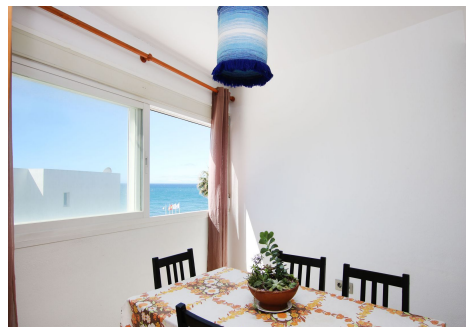

## APARTAMENTO PLANTA MEDIA 1 BEDROOMS 1 BATHROOMS EN CALAHONDA

Calahonda

REF# R4742686 – 220.000€

1  
Beds

1  
Baths

55 m<sup>2</sup>  
Built

PRIMERA LINA DE PLAYA Confortable piso pequeño, situado en 1ª línea de mar a 50m de la playa de Calahonda. Consta de 1 dormitorio, 1 baño y 1 cocina totalmente equipada. El piso es muy luminoso. La urbanización dispone de 2 piscinas con vistas al mar y una plaza de aparcamiento, En la parte trasera con acceso directo a la A7. También ideal para alquilar a inversores. No dude en concertar una visita.