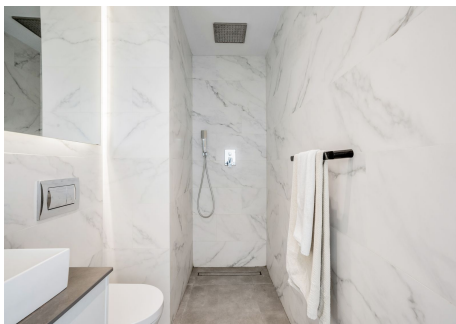

APARTAMENTO PLANTA BAJA 2 DORMITORIOS 2 BAÑOS EN MARBELLA

Marbella

REF# R4730413 – 455.000€

2
Beds

2
Baths

65 m²
Built

10 m²
Terrace

Impresionante apartamento en planta baja de 2 dormitorios en primera línea de ALOHA GOLF. Moderno y luminoso apartamento elevado con impresionantes vistas al mar y al campo de golf. Urb. Azahara I, Nueva Andalucía.