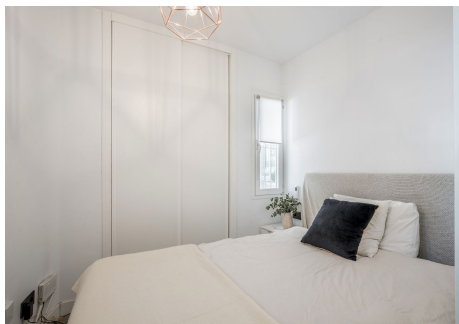

APARTAMENTO PLANTA BAJA 2 DORMITORIOS 2 BAÑOS EN MARBELLA

Marbella

REF# R4730413 – 455.000€

2
Beds

2
Baths

65 m²
Built

10 m²
Terrace

Impresionante apartamento en planta baja de 2 dormitorios en primera línea de ALOHA GOLF. Moderno y luminoso apartamento elevado con impresionantes vistas al mar y al campo de golf. Urb. Azahara I, Nueva Andalucía.