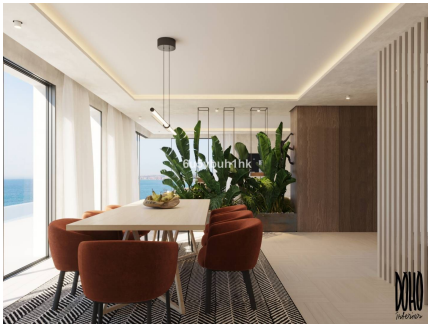

VISTAS AL MAR: Desde cada rincón de la villa, puedes disfrutar de vistas panorámicas al mar. El majestuoso Mar Mediterráneo y la cautivadora bahía de Fuengirola se extienden ante ti y más allá de la Sierra de Mijas y Benalmádena-Pueblo. Disfruta de amaneceres dorados y puestas de sol pintadas en colores cálidos, todo desde la comodidad de tu hogar. **TU RETIRO EN LA COSTA:** Esta villa en Benalmádena no es solo una casa, es un estilo de vida construido con cualidades extraordinarias. Combina la ubicación única, una arquitectura exquisita y contemporánea con la implementación de materiales de primeras marcas que priorizan la eficiencia energética y el confort. **ÚNICA EN LA COSTA DEL SOL:** Esta es tu oportunidad de poseer un pedazo de paraíso costero en Benalmádena directamente en el paseo marítimo. La ubicación, las vistas, el diseño y las cualidades de Villa Horizonte la hacen única. Ven y descubre el paraíso creado con esta villa. **CLIMATIZACIÓN Y CONFORT DE AEROTERMIA:** Aire acondicionado mediante un sistema frío-calor con conductos de fibra de vidrio, un termostato y control de clima independiente de DAIKIN. Calefacción a través del sistema de suelo radiante de UPONOR utilizando agua. Se instalarán termostatos en todas las habitaciones. Generación de agua caliente para consumo y calefacción por suelo radiante a través de un sistema de AEROTERMIA, garantizando la máxima eficiencia al reducir el consumo energético de la casa. **DOMÓTICA:** Instalación de domótica con un sistema prestigioso conocido por el control y la automatización del hogar. El sistema de domótica será controlado dentro de la casa a través de un iPad Wi-Fi de Apple, con control sobre motores de cortinas/persianas, iluminación e integración de alarma, listo para la expansión de otros paquetes de funciones según las preferencias del cliente. **RESUMEN:** • 4 DORMITORIOS • 4+1 BAÑOS • 536 M2 CONSTRUIDOS • 600 M2 DE PARCELA • 260 M2 DE TERRAZAS • ORIENTACIÓN SUR / SUROESTE • PISCINA INFINITA PRIVADA + SKY POOL (jacuzzi en la azotea) • 4 PLAZAS DE APARCAMIENTO • SALA DE FITNESS Y CINE • PREINSTALACIÓN DE SAUNA Contáctanos ahora para más información y una visita.