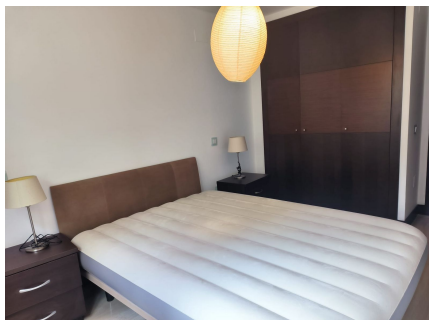

Urbanización de lujo en Benahavis. Este fabuloso apartamento consta de 3 dormitorios y 3 baños con terraza orientada al suroeste y fantásticas vistas abiertas al campo de golf, el mar Mediterráneo y el peñón de Gibraltar. La Azalia es una urbanización residencial de estilo contemporáneo de diseño superior en las colinas de Benahavis. El acabado de calidad y las características están fabricados con los mejores materiales y marcas. Hay un sistema demótico con pantalla táctil que controla todos los aspectos de la propiedad. Gran oportunidad de inversión.