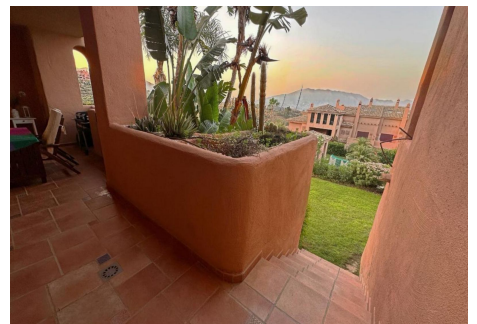

disfrutar de la vida al máximo. No olvidemos las prestigiosas escuelas alemanas y la Escuela Ecos, que ofrecen educación de primer nivel y marcan el estándar educativo. Tu paraíso te espera: No pierdas la oportunidad de poseer tu propio pedazo de paraíso. ¡Contáctanos hoy mismo para programar una visita y hacer realidad tu sueño de vivir en La Mairena!