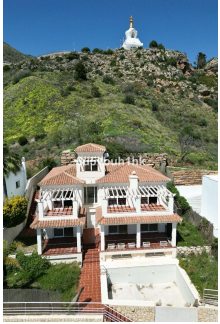

pierda la oportunidad de hacer de esta villa excepcional su propio refugio, donde la elegancia atemporal de la construcción de 2013, la serenidad del entorno y el encanto de la vida costera convergen para crear una experiencia de estilo de vida incomparable. Contáctenos hoy para programar una visita y embarcarse en un viaje hacia ser dueño de su pedazo de paraíso.