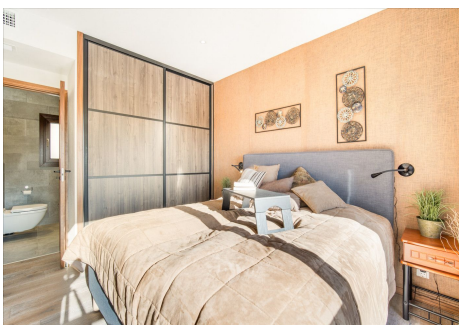

## CASA 3 DORMITORIOS 5 BAÑOS EN TORREMUELLE

Torremuelle

REF# R4706809 – 1.440.000€

3  
Beds

5  
Baths

315 m<sup>2</sup>  
Built

872 m<sup>2</sup>  
Terreno

Esta villa de 3 dormitorios estratégicamente ubicada en Torremuelle, Benalmádena, cuenta con un interior recientemente renovado con calefacción en la planta baja, suelos de roble auténtico de Suecia y un nuevo sistema de ventilación de aire. La propiedad incluye una piscina climatizada de agua salada, una sauna y amplias terrazas con impresionantes vistas al mar de 180 grados, perfectas para la relajación. Situada dentro de un complejo con jardines bien cuidados y pistas de tenis/pádel, los residentes tienen acceso a diversas comodidades recreativas. Su excelente ubicación ofrece conveniencia, con la playa a solo 10 minutos a pie y escuelas internacionales a solo 5 minutos de distancia, logrando un equilibrio perfecto entre lujo y practicidad.