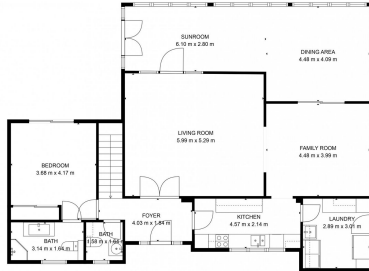

## CASA 3 DORMITORIOS 5 BAÑOS EN TORREMUELLE

Torremuelle

REF# R4706809 – 1.440.000€

3  
Beds

5  
Baths

315 m<sup>2</sup>  
Built

872 m<sup>2</sup>  
Terreno

Esta villa de 3 dormitorios estratégicamente ubicada en Torremuelle, Benalmádena, cuenta con un interior recientemente renovado con calefacción en la planta baja, suelos de roble auténtico de Suecia y un nuevo sistema de ventilación de aire. La propiedad incluye una piscina climatizada de agua salada, una sauna y amplias terrazas con impresionantes vistas al mar de 180 grados, perfectas para la relajación. Situada dentro de un complejo con jardines bien cuidados y pistas de tenis/pádel, los residentes tienen acceso a diversas comodidades recreativas. Su excelente ubicación ofrece conveniencia, con la playa a solo 10 minutos a pie y escuelas internacionales a solo 5 minutos de distancia, logrando un equilibrio perfecto entre lujo y practicidad.

PROPERTIES  
silversea

TOTAL 139 m<sup>2</sup>  
Below Ground: 39 m<sup>2</sup>, TOTAL: 178 m<sup>2</sup>

TOTAL 139 m<sup>2</sup>  
Below Ground: 39 m<sup>2</sup>, TOTAL: 178 m<sup>2</sup>

TOTAL 139 m<sup>2</sup>  
Below Ground: 39 m<sup>2</sup>, TOTAL: 178 m<sup>2</sup>