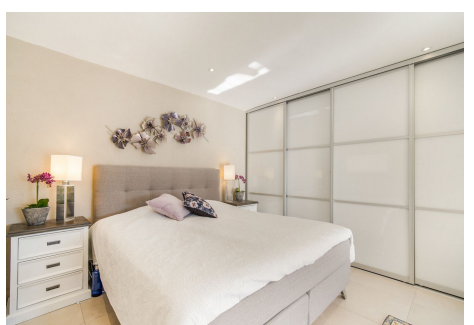

## CASA 3 DORMITORIOS 5 BAÑOS EN TORREMUELLE

Torremuelle

REF# R4706809 – 1.440.000€

3  
Beds

5  
Baths

315 m<sup>2</sup>  
Built

872 m<sup>2</sup>  
Terreno

Esta villa de 3 dormitorios estratégicamente ubicada en Torremuelle, Benalmádena, cuenta con un interior recientemente renovado con calefacción en la planta baja, suelos de roble auténtico de Suecia y un nuevo sistema de ventilación de aire. La propiedad incluye una piscina climatizada de agua salada, una sauna y amplias terrazas con impresionantes vistas al mar de 180 grados, perfectas para la relajación. Situada dentro de un complejo con jardines bien cuidados y pistas de tenis/pádel, los residentes tienen acceso a diversas comodidades recreativas. Su excelente ubicación ofrece conveniencia, con la playa a solo 10 minutos a pie y escuelas internacionales a solo 5 minutos de distancia, logrando un equilibrio perfecto entre lujo y practicidad.