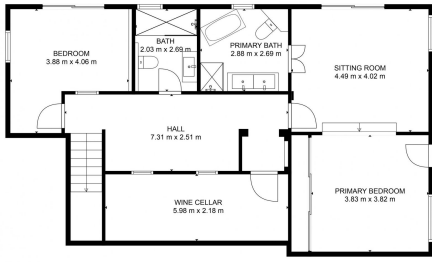

## CASA 3 DORMITORIOS 5 BAÑOS EN TORREMUELLE

Torremuelle

REF# R4706809 – 1.440.000€

3  
Beds

5  
Baths

315 m<sup>2</sup>  
Built

872 m<sup>2</sup>  
Terreno

Esta villa de 3 dormitorios estratégicamente ubicada en Torremuelle, Benalmádena, cuenta con un interior recientemente renovado con calefacción en la planta baja, suelos de roble auténtico de Suecia y un nuevo sistema de ventilación de aire. La propiedad incluye una piscina climatizada de agua salada, una sauna y amplias terrazas con impresionantes vistas al mar de 180 grados, perfectas para la relajación. Situada dentro de un complejo con jardines bien cuidados y pistas de tenis/pádel, los residentes tienen acceso a diversas comodidades recreativas. Su excelente ubicación ofrece conveniencia, con la playa a solo 10 minutos a pie y escuelas internacionales a solo 5 minutos de distancia, logrando un equilibrio perfecto entre lujo y practicidad.

PROPERTIES  
silversea

TOTAL 139 m<sup>2</sup>  
Below Ground: 39 m<sup>2</sup>, TOTAL: 178 m<sup>2</sup>

TOTAL 139 m<sup>2</sup>  
Below Ground: 39 m<sup>2</sup>, TOTAL: 178 m<sup>2</sup>

TOTAL 139 m<sup>2</sup>  
Below Ground: 39 m<sup>2</sup>, TOTAL: 178 m<sup>2</sup>