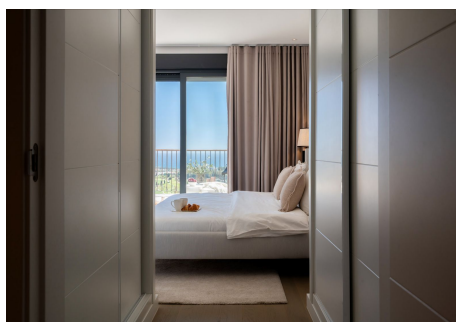

PROPERTIES silversea

residentes. En términos de ubicación, este ático está idealmente situado cerca de campos de golf y del centro de la ciudad, ofreciendo fácil acceso a servicios y opciones de entretenimiento. Internet de alta velocidad está disponible a través de fibra óptica, lo que garantiza la conectividad para el trabajo o el ocio.