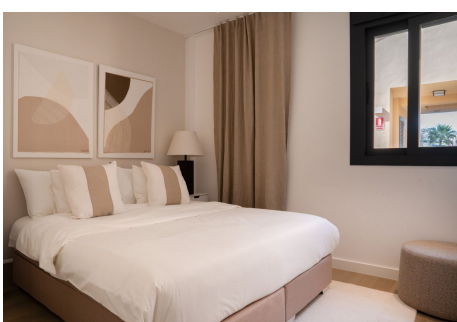

PROPERTIES silversea

residentes. En términos de ubicación, este ático está idealmente situado cerca de campos de golf y del centro de la ciudad, ofreciendo fácil acceso a servicios y opciones de entretenimiento. Internet de alta velocidad está disponible a través de fibra óptica, lo que garantiza la conectividad para el trabajo o el ocio.