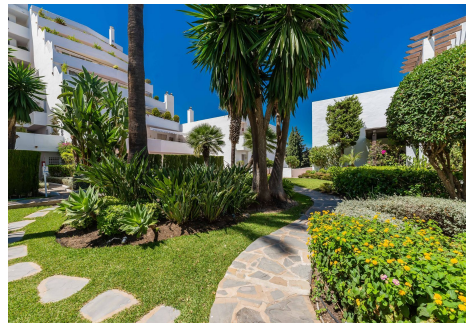

PROPERTIES
silversea