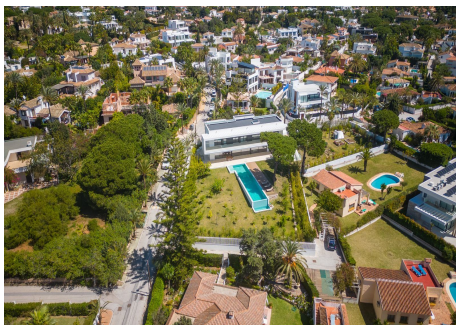

PROPERTIES
silversea