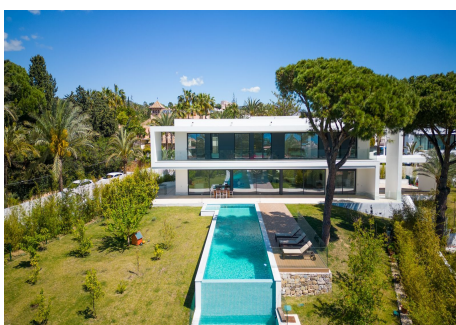

PROPERTIES
silversea