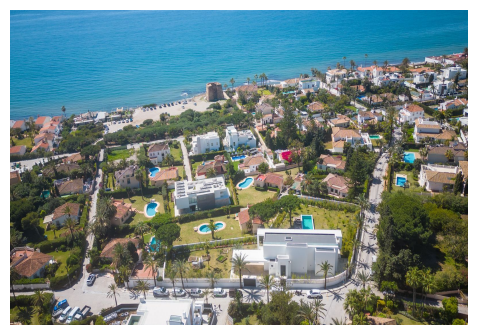

PROPERTIES
silversea