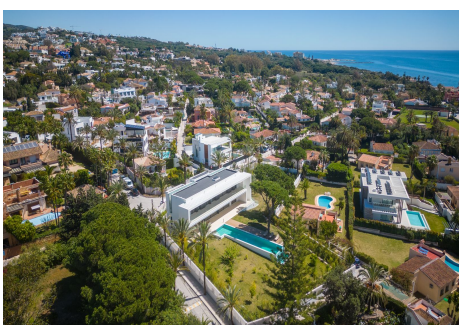

PROPERTIES
silversea