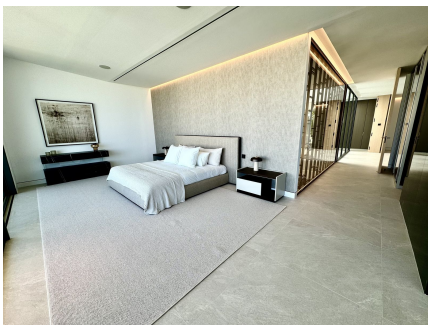

## PAREADA 4 DORMITORIOS 5 BAÑOS EN THE GOLDEN MILE

The Golden Mile

REF# R4675960 – 5.250.000€

4	5	445 m <sup>2</sup>	150 m <sup>2</sup>	240 m <sup>2</sup>
Beds	Baths	Built	Terreno	Terrace

Esta magnífica Viilla se encuentra en una residencia cerrada y segura en la lujosa Milla de Oro de Marbella. Es ideal para aquellos que buscan la comodidad y el lujo de una de las zonas más prestigiosas de toda la región mediterránea. La villa fue construida en 2023 y está completamente amueblada con muebles italianos. La villa bellamente construida en 4 niveles ofrece un salon brillante, elegante y de alta calidad abierta a la terraza grande y elegante con impresionantes vistas panorámicas hacia el mar. Todas las suites de 3 dormitorios incluyen ventanas del piso al techo, pisos de roble, mármol de Porcelanosa y herrajes en todas partes, mostrando un estilo moderno elegante y refinado. Una elegante cocina minimalista tiene electrodomésticos Gaggenau integrados. Hay un ascensor que lleva a cada piso. Terrazas que dan a un área privada de jardín, además de tener acceso a los hermosos jardines comunitarios y a la piscina. Azotea con piscina privada y cine al aire libre. Un sótano personalizable proporciona un amplio espacio para un gimnasio en casa, un spa, un dormitorio o un estudio. Aparcamiento subterráneo para 4 coches. Está orientado al sur-oeste, admira unas espectaculares vistas al mar Mediterráneo, al puerto deportivo de Puerto Banús y tiene como fondo la mítica Montaña de La Concha. Rodeado de propiedades de alta gama de la Milla de Oro, esta propiedad contemporánea perfectamente ejecutada se encuentra a solo 250 metros de la playa de arena y una variedad de servicios,

PROPERTIES  
silversea

restaurantes y bares conocidos, hoteles icónicos de 5 estrellas como Puente Romano , boutiques de diseño, tiendas y supermercados. ¡Oportunidad única de poseer una villa contemporánea, una de solo 12, con vistas panorámicas al mar ubicadas en la mundialmente famosa Milla de Oro!