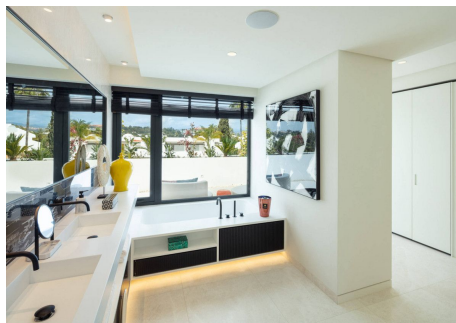

Una magnífica villa ultra contemporánea ubicada en la posición perfecta para quienes disfrutan del ambiente que ofrece la zona de Aloha. Al incorporar la última generación de materiales, accesorios y equipos, esta casa es una verdadera declaración del siglo XXI. Amueblado por Pedro Peña, la propiedad es un placer para entrar y un placer total pasar el tiempo. Solo la visualización personal puede permitirle a uno apreciar completamente la calidad y el verdadero ambiente de esta casa ejecutiva. Detalles más completos que incluyen videos, imágenes y planos de planta disponibles a pedido.