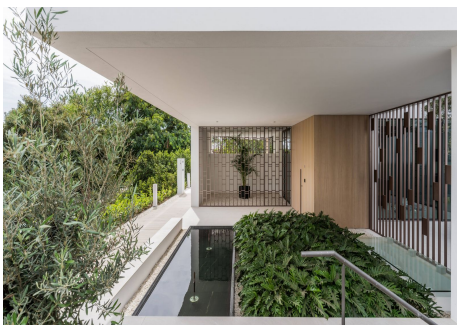

Situadas en la ubicación más exclusiva, a tan solo un minuto en coche del lujoso Hotel Puente Romano de 5 estrellas y del paseo marítimo, estas espectaculares villas pareadas han sido construidas recientemente y están listas para entrar a vivir. Situadas en un complejo privado de solamente 12 propiedades, las villas cuentan con instalaciones de última generación y han sido construidas con las mejores calidades. Este es Villa 1.