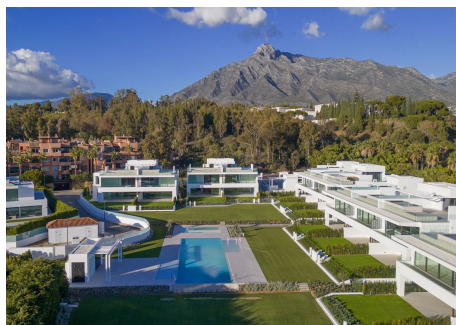

PAREADA 4 DORMITORIOS 4.5 BAÑOS EN THE GOLDEN MILE

The Golden Mile

REF# R4650733 – 4.900.000€

4
Beds

4.5
Baths

716 m²
Built

329 m²
Terreno

266 m²
Terrace

Situadas en la ubicación más exclusiva, a tan solo un minuto en coche del lujoso Hotel Puente Romano de 5 estrellas y del paseo marítimo, estas espectaculares villas pareadas han sido construidas recientemente y están listas para entrar a vivir. Situadas en un complejo privado de solamente 12 propiedades, las villas cuentan con instalaciones de última generación y han sido construidas con las mejores calidades. Este es Villa 1.