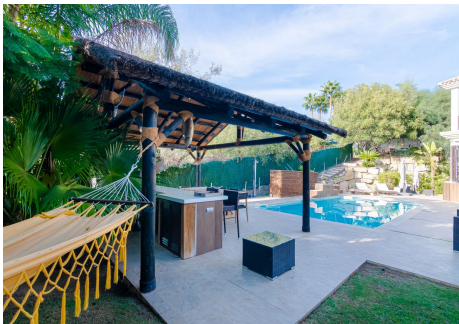

Encantadora villa independiente situada en Nueva Andalucía. Situado en una calle privada aislada con una barrera de seguridad, los residentes disfrutan de tranquilidad y privacidad en esta comunidad cerrada. Construida hace tan sólo 7 años por un prestigioso grupo de construcción Marbellí, conocido por sus cuidados diseños, esta casa encarna tanto la elegancia contemporánea como la funcionalidad práctica. La distribución bien equipada incluye 5 dormitorios, cada uno con su propio cuarto de baño para mayor comodidad y conveniencia. Además, hay un cuarto de baño de invitados y un cuarto de baño al aire libre, lo que garantiza amplias instalaciones para la familia y los invitados por igual. Un salón-comedor luminoso y exquisitamente decorado, con acceso directo a una hermosa terraza. Salga al exterior y descubra una resplandeciente piscina rodeada de un exuberante paisaje. Perfecta para disfrutar de días soleados y tardes cálidas, la zona de la piscina es un refugio idílico para reuniones al aire libre o simplemente para tumbarse al sol o permanecer a la sombra bajo su patio ajardinado. Un amplio sótano, un espacio versátil que da cabida a un lujoso spa, una acogedora sala de juegos y un cómodo aparcamiento para 2 coches con entrada privada. Ya sea relajándose en el spa después de un largo día o entreteniéndose a amigos y familiares en la sala de juegos, este sótano ofrece infinitas posibilidades para la relajación y el disfrute. ¡No dude en solicitar una visita!