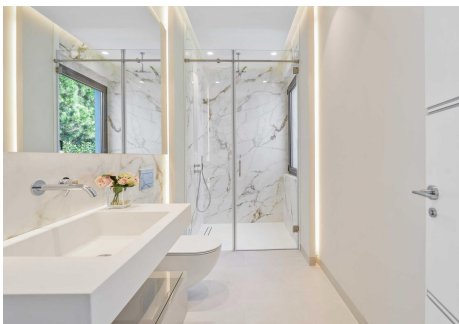

Nueva villa de diseño de lujo junto a la playa de Elviria junto al hotel Estrella del Mar Una vida de lujo le espera en esta impresionante villa de 6 dormitorios ubicada en un barrio prestigioso. Con impresionantes vistas al mar y un diseño contemporáneo, esta casa ofrece un estilo de vida moderno y sofisticado. Los acabados de alta gama y la ubicación privilegiada la convierten en una propiedad verdaderamente excepcional. Distribuida en 4 niveles, esta villa de 720 m2 cuenta con abundante luz natural y cuenta con una sala de estar de techos altos con fuente de agua. La cocina americana está equipada con electrodomésticos Miele y el diseño interior de Pedro Peña añade un toque de elegancia. La villa ofrece 6 dormitorios y 6 baños, incluida una suite principal en el primer piso con vestidor y un elegante baño. Una gran terraza ofrece el lugar perfecto para disfrutar de las vistas al mar. La zona exterior incluye una piscina cubierta y climatizada, un solárium y una zona de barbacoa. Las zonas ajardinadas están bellamente diseñadas, creando un oasis de paz. Las características adicionales de esta villa de última generación incluyen un garaje para 4 coches, sistemas de domótica, alarma de seguridad y paneles solares de 4 kWh para eficiencia energética. También hay una suite para invitados y un apartamento para el personal para mayor comodidad. Servicios como una sala de juegos con mesa de billar, un área de cine y una sala de lavandería completan esta lujosa propiedad. Ubicada en una ubicación privilegiada, esta villa ofrece servicios de alta gama y un estilo de vida moderno. Ascensor desde el garaje hasta la azotea.