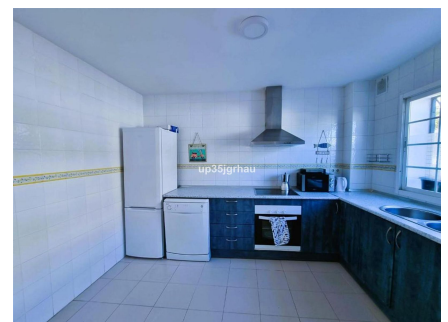

Oportunidad! Casa adosada frente al puerto, con vistas al mar y puerto deportivo de Estepona, inmejorable ubicación. La casa cuenta con 3 plantas, en la primera planta encontramos una cocina grande, un salón muy amplio y luminoso y un aseo. La segunda planta dispone de 3 grandes dormitorios. El dormitorio principal tiene un vestidor grande y baño en suit. Los otros 2 dormitorios comparten un baño. En la última planta podemos disfrutar una terraza de 40 m2 con vistas panorámicas al mar y al puerto. Garaje opcional a parte, precio 19.900€