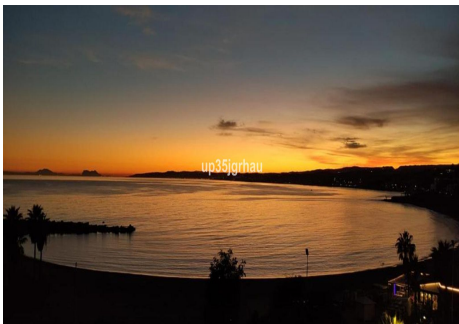

Oportunidad! Casa adosada frente al puerto, con vistas al mar y puerto deportivo de Estepona, inmejorable ubicación. La casa cuenta con 3 plantas, en la primera planta encontramos una cocina grande, un salón muy amplio y luminoso y un aseo. La segunda planta dispone de 3 grandes dormitorios. El dormitorio principal tiene un vestidor grande y baño en suit. Los otros 2 dormitorios comparten un baño. En la última planta podemos disfrutar una terraza de 40 m2 con vistas panorámicas al mar y al puerto. Garaje opcional a parte, precio 19.900€