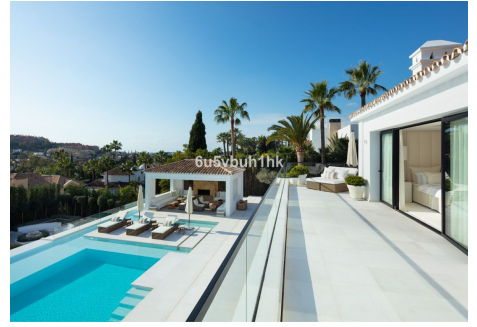

PROPERTIES
silversea