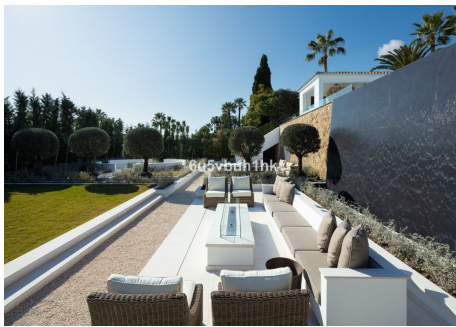

PROPERTIES
silversea