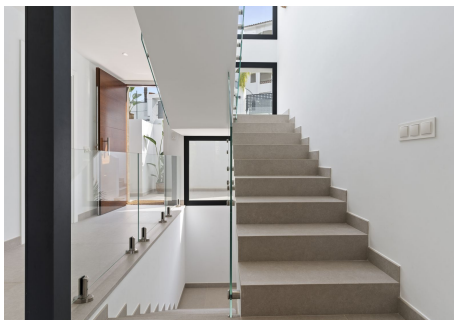

## CASA 6 DORMITORIOS 5 BAÑOS EN NEW GOLDEN MILE

New Golden Mile

REF# R4577047 – 1.495.000€

6  
Beds

5  
Baths

352 m<sup>2</sup>  
Built

516 m<sup>2</sup>  
Terreno

Bienvenido a esta villa moderna y contemporánea con orientación oeste ubicada en La Resina Golf con vistas a la montaña y al golf. La villa ha sido diseñada combinando arquitectura contemporánea con interiores modernos y un diseño abierto. Esta villa tiene cuatro niveles distribuidos de la siguiente manera: Planta principal: salón y cocina plan abierto, 1 dormitorio, 1 baño Primera planta - 3 dormitorios con baños ensuite Terraza en la azotea - Gimnasio al aire libre, jacuzzi Sótano - 2 dormitorios, 1 baño, trastero, sala multimedia