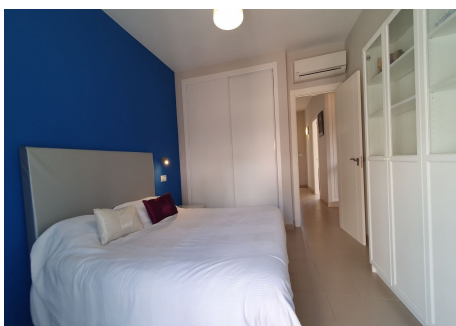

general y la facilidad de vida. Los servicios públicos incluyen electricidad, agua municipal y un depósito de agua que garantiza servicios ininterrumpidos para la vida diaria.