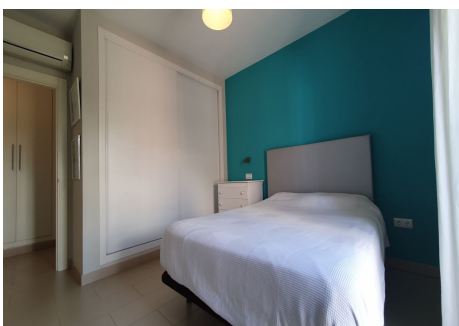

general y la facilidad de vida. Los servicios públicos incluyen electricidad, agua municipal y un depósito de agua que garantiza servicios ininterrumpidos para la vida diaria.