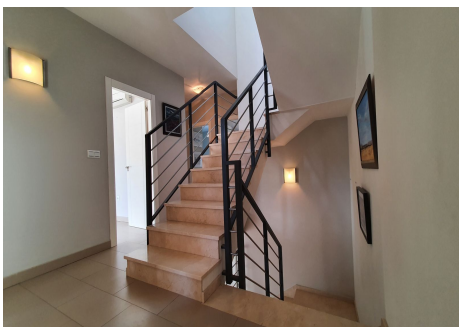

general y la facilidad de vida. Los servicios públicos incluyen electricidad, agua municipal y un depósito de agua que garantiza servicios ininterrumpidos para la vida diaria.