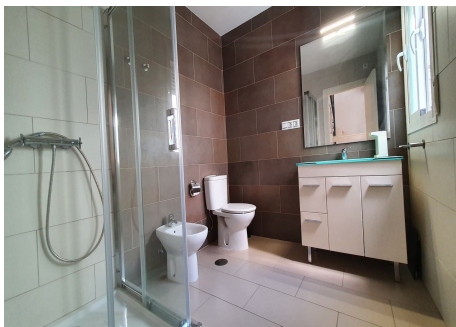

general y la facilidad de vida. Los servicios públicos incluyen electricidad, agua municipal y un depósito de agua que garantiza servicios ininterrumpidos para la vida diaria.