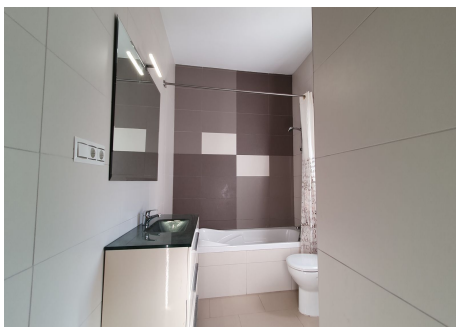

general y la facilidad de vida. Los servicios públicos incluyen electricidad, agua municipal y un depósito de agua que garantiza servicios ininterrumpidos para la vida diaria.