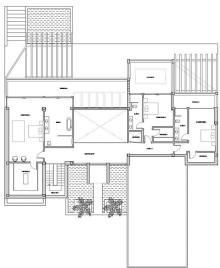

PROPERTIES
silversea