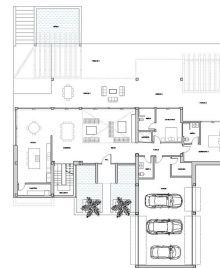

PROPERTIES
silversea