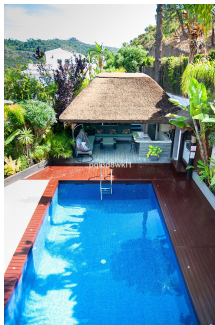

PROPERTIES
silversea