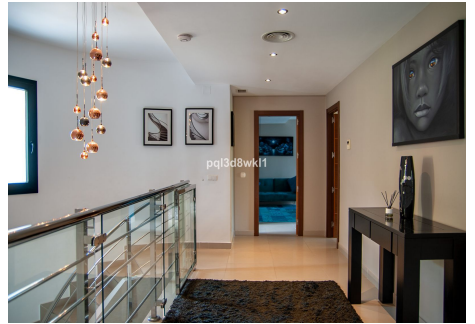

PROPERTIES
silversea