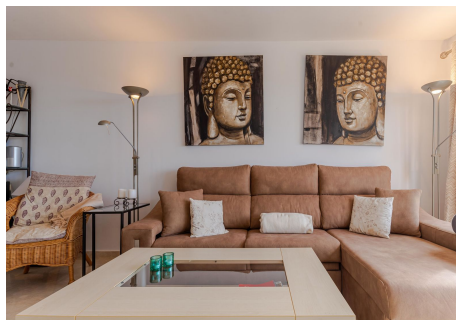

Apartamento en Planta Última, Selwo, Costa del Sol. 2 Dormitorios, 2 Baños, Construidos 127 m², Terraza 18 m². Posición : Cerca de Colegios, Urbanización. Orientación : Sur. Estado : Buen. Piscina : Comunitaria. Climatización : Aire Acondicionado. Vistas : Mar, Montaña. Características : Armarios Empotrados, Suelos de Mármol, Doble acristalamiento, Fibra óptica. Muebles : Amueblada. Cocina : Equipada. Jardin : Comunitario. Seguridad : Recinto Cerrado, Portero Automático. Aparcamiento : Subterráneo. Servicios Públicos : Electricidad. Categoría : Golf, Casas de vacaciones, Inversion, Reventa.