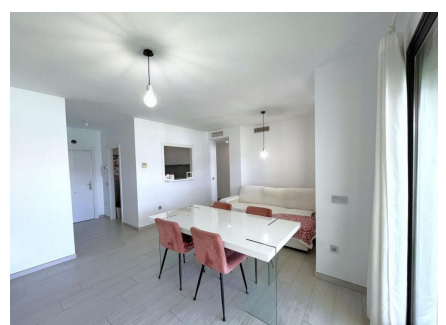

## APARTAMENTO PLANTA BAJA 2 DORMITORIOS 2 BAÑOS EN ESTEPONA

Estepona

REF# R4443736 – 395.000€

2  
Beds

2  
Baths

130 m<sup>2</sup>  
Built

Apartamento Planta Baja, Estepona, Costa del Sol. 2 Dormitorios, 2 Baños, Construidos 130 m<sup>2</sup>. Posición : Primera línea de Playa, Ciudad, Cerca del Mar, Cerca de Ciudad, Urbanización. Orientación : Sur. Estado : Excelente. Piscina : Comunitaria. Climatización : Aire Acondicionado. Vistas : Mar, Montaña, Playa, Jardín, Piscina, Urbanas. Características : Terraza Cubierta, Terraza Privada. Muebles : Amueblada. Cocina : Equipada. Jardín : Comunitario.