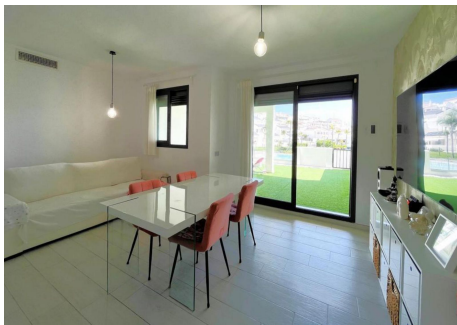

## APARTAMENTO PLANTA BAJA 2 DORMITORIOS 2 BAÑOS EN ESTEPONA

Estepona

REF# R4443736 – 395.000€

2  
Beds

2  
Baths

130 m<sup>2</sup>  
Built

Apartamento Planta Baja, Estepona, Costa del Sol. 2 Dormitorios, 2 Baños, Construidos 130 m<sup>2</sup>. Posición : Primera línea de Playa, Ciudad, Cerca del Mar, Cerca de Ciudad, Urbanización. Orientación : Sur. Estado : Excelente. Piscina : Comunitaria. Climatización : Aire Acondicionado. Vistas : Mar, Montaña, Playa, Jardín, Piscina, Urbanas. Características : Terraza Cubierta, Terraza Privada. Muebles : Amueblada. Cocina : Equipada. Jardín : Comunitario.