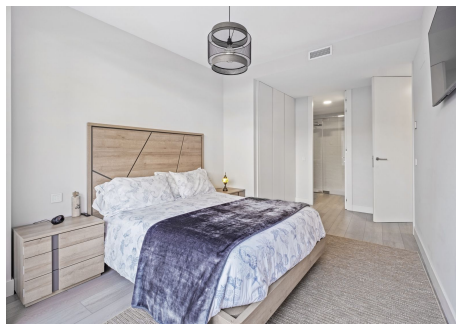

PROPERTIES silversea

turística, asegurando una experiencia de propiedad sin contratiempos y verdaderamente placentera. Disfruta de lo último en lujo costero, donde cada momento es una celebración de elegancia y confort. Además, la comunidad "The Edge" ofrece una gran cantidad de fantásticas comodidades, completando el cuadro de un refugio costero verdaderamente extraordinario. Tu hogar soñado te espera en Estepona, donde la sofisticación se encuentra con la serenidad del mar.