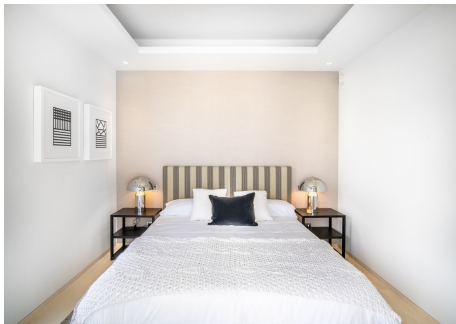

## CASA 6 DORMITORIOS 5 BAÑOS EN NUEVA ANDALUCÍA

Nueva Andalucía

REF# R4436614 – 3.690.000€

6  
Beds

5  
Baths

497 m<sup>2</sup>  
Built

1264 m<sup>2</sup>  
Terreno

Ubicada en la exclusiva comunidad cerrada de Nueva Andalucía, esta villa contemporánea de 5 dormitorios encarna una mezcla de diseño moderno y especificaciones de alta calidad, ofreciendo una residencia ideal en Marbella. La villa goza de una posición única dentro de una urbanización codiciada, proporcionando seguridad las 24 horas, y proximidad a servicios de primera y prestigiosos campos de golf. Una característica distintiva de esta villa son sus dos entradas; una entrada privada desde la carretera lateral, y otra desde la puerta principal de seguridad de la urbanización, un rasgo exclusivo dentro de este complejo. Al entrar, una elegante área de sala de estar de planta abierta le da la bienvenida, amueblada y adornada con meticulosa atención al detalle. Las ventanas de piso a techo invitan a una abundancia de luz natural, armonizando con la paleta de colores neutros de los elegantes interiores escandinavos. La sala de estar, el área de comedor y la cocina fluyen sin problemas hacia una amplia terraza cubierta y un jardín bien cuidado, extendiendo el espacio habitable hacia el exterior. El área de comedor conduce a una exquisita cocina gourmet hecha a medida, terminada con los más altos estándares y equipada con electrodomésticos de alta gama, ofreciendo una vista deliciosa del jardín tropical y la piscina privada de la villa. Cada dormitorio ha sido amueblado y decorado para garantizar la máxima comodidad, haciendo de esta villa una propiedad verdaderamente atractiva en una comunidad segura en Nueva Andalucía.