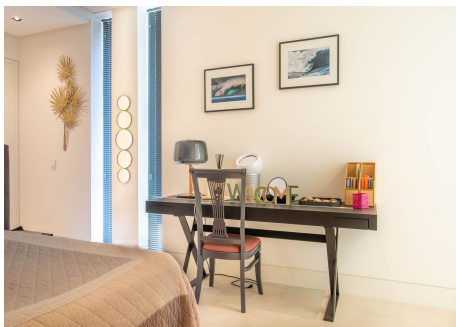

PROPERTIES
silversea