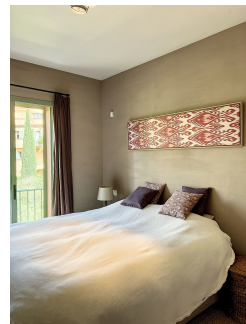

PENTHOUSE DUPLEX 3 DORMITORIOS 3 BAÑOS EN BENAHAVÍS

Benahavís

REF# R4413433 – 1.225.000€

3
Beds

3
Baths

195 m²
Built

98 m²
Terrace

Precioso, reformado y muy espacioso ático dúplex en venta en 4 Seasons, Benahavís, en el prestigioso complejo de golf Los Flamings con su famoso hotel de 5 estrellas Villa Padierna. Este magnífico ático de esquina muy elegante tiene hermosas vistas al mar y a la montaña desde todos los rincones y está situado a sólo unos minutos de todos los servicios y de las bonitas playas. A sólo 10 minutos de Puerto Banús y Estepona. Este apartamento tiene 3 amplios dormitorios y 3 grandes baños privados. Desde el enorme dormitorio principal se tienen las vistas más hermosas al mar, Gibraltar y las montañas circundantes, ¡y este dormitorio tiene un baño privado muy grande con sauna! 4 Seasons cuenta con seguridad y conserjería las 24 horas, tiene 2 piscinas al aire libre, una de las cuales está climatizada en invierno y tiene los jardines comunitarios más hermosos y bien cuidados. ¡Definitivamente vale la pena una visita! ¡Visitas fáciles, tenemos llaves!