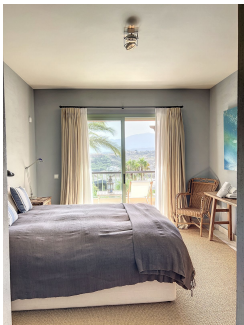

PENTHOUSE DUPLEX 3 DORMITORIOS 3 BAÑOS EN BENAHAVÍS

Benahavís

REF# R4413433 – 1.225.000€

3
Beds

3
Baths

195 m²
Built

98 m²
Terrace

Precioso, reformado y muy espacioso ático dúplex en venta en 4 Seasons, Benahavís, en el prestigioso complejo de golf Los Flamings con su famoso hotel de 5 estrellas Villa Padierna. Este magnífico ático de esquina muy elegante tiene hermosas vistas al mar y a la montaña desde todos los rincones y está situado a sólo unos minutos de todos los servicios y de las bonitas playas. A sólo 10 minutos de Puerto Banús y Estepona. Este apartamento tiene 3 amplios dormitorios y 3 grandes baños privados. Desde el enorme dormitorio principal se tienen las vistas más hermosas al mar, Gibraltar y las montañas circundantes, ¡y este dormitorio tiene un baño privado muy grande con sauna! 4 Seasons cuenta con seguridad y conserjería las 24 horas, tiene 2 piscinas al aire libre, una de las cuales está climatizada en invierno y tiene los jardines comunitarios más hermosos y bien cuidados. ¡Definitivamente vale la pena una visita! ¡Visitas fáciles, tenemos llaves!