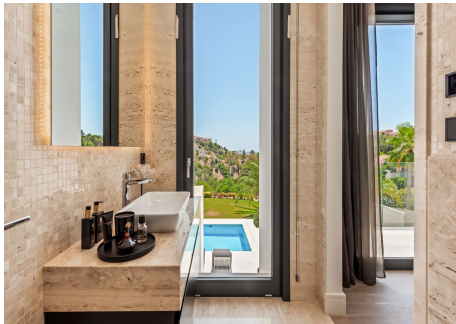

Situada en una de las zonas más exclusivas y lujosas de España, se encuentra esta magnífica villa de 6 dormitorios y 6 baños situada en una parcela llana (3000 m², 712 m² construidos) y en lo alto de la colina en la urbanización cerrada de Los Almendros dentro del municipio de Benahavis. Con vistas al campo de golf de Los Arqueros, la casa ofrece unas vistas incomparables de la costa mediterránea y las montañas andaluzas. A poca distancia en coche del prestigioso Puerto Banús, donde podrá disfrutar de tiendas de lujo, restaurantes y actividades de playa. En la entrada con rotonda y fuente caben fácilmente varios coches bajo el porche semicubierto, pero también hay un amplio garaje para otros 4 vehículos. La propiedad que se entregó en 2020 se distribuye en 3 niveles (con suelos de mármol), definidos como un sótano con el garaje, trastero, sauna, baño turco, gimnasio con equipamiento Technogym y alojamiento para el personal que incluye cocina americana y baño ensuite. La planta baja ofrece una amplia entrada, un comedor formal con bodega incluida, una cocina abierta con electrodomésticos Gaggenau, un salón íntimo con preciosos techos altos y dos amplios dormitorios en suite. Las grandes ventanas correderas de cristal dan paso a las terrazas abiertas, la zona de barbacoa exterior y la piscina climatizada de 17 m de largo. El ascensor da acceso a todas las plantas y nos lleva a la planta superior que alberga la amplia suite principal de 65 m² con un espacioso baño en suite, vestidor y un balcón privado para disfrutar de impresionantes amaneceres y vistas al mar. También en este nivel, desde la galería abierta con vistas de

la planta baja, hay una mesa de billar profesional y se accede a otros dos dormitorios en suite (de invitados). Esta excepcional mansión, con sus comodidades, estilo y distribución, está hecha para disfrutar de la tranquilidad y el entretenimiento de su familia, amigos o invitados en el mejor entorno mediterráneo contemporáneo.