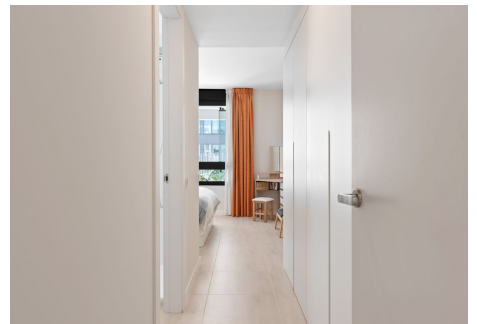

espacio de juego para los niños. Actualmente en construcción como parte del complejo hay un gran spa, que cuenta con una piscina cubierta, sauna y baños. Ubicación: Perfectamente situado en Selwo, una zona muy solicitada entre Marbella y Estepona, el apartamento ofrece 10 minutos en coche de Puerto Banús y el centro de Estepona. Además, la playa está a solo unos minutos en coche o a unos 10 o 15 minutos a pie. Muy cerca encontrará excepcionales campos de golf como Atalaya Golf, Los Flamings Golf, El Paraiso Golf, Estepona y La Resina Golf, así como el Selwo Animal Park. Los muebles están incluidos en esta propiedad, y se recomienda encarecidamente visitarlos para apreciar completamente las características espléndidas y el ambiente acogedor.