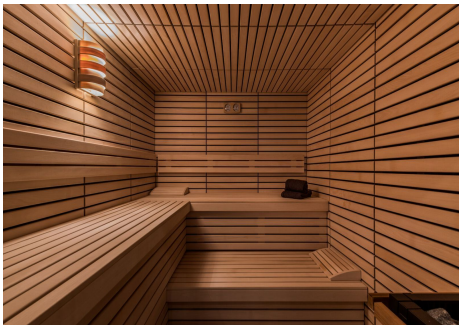

PROPERTIES
silversea