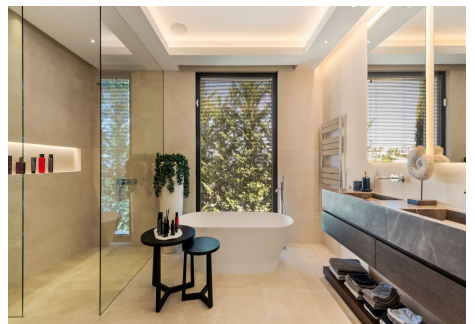

con terraza privada, baño en suite y vestidor privado. NIVEL JARDÍN Desde el vestíbulo principal, descendemos un nivel donde hay 4 amplios dormitorios con baños en suite y todos con acceso directo a los exuberantes jardines y piscina más allá. En este nivel, también hay un gimnasio completo y sauna, bodega y cine en casa, con cocina de hospitalidad por Siematic, y zona de juegos. El garaje cerrado tiene capacidad para 4 coches y también hay un lavadero independiente. Los jardines adyacentes están cuidadosamente cuidados y rodean la piscina infinita con cocina exterior y barbacoa de Siematic con zona para sentarse. Para las noches más frescas los huéspedes también pueden disfrutar de una segunda zona de fogata en el jardín. UBICACIÓN A POCOS MINUTOS DE PUERTO BANÚS, UNO DE LOS PUERTOS DEPORTIVOS MÁS EXCLUSIVOS DEL MUNDO La villa está magníficamente situada en Los Flamingos, una zona residencial muy solicitada que ofrece un estilo de vida privilegiado entre Estepona y Marbella. Ofrece un cómodo acceso a la playa, cuenta con tres campos de golf de campeonato y alberga el Villa Padierna Anantara Resort de 5*. *** Translated with www.DeepL.com/Translator (free version) ***