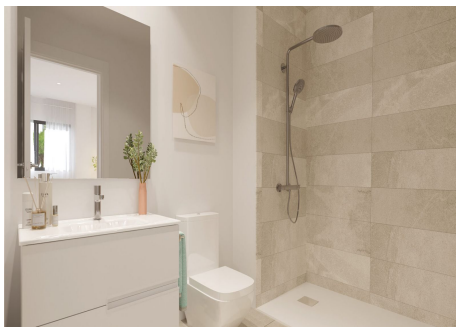

APARTAMENTO PLANTA BAJA 2 DORMITORIOS 2 BAÑOS EN ESTEPONA

Estepona

REF# R4365847 – 321.000€

2
Beds

2
Baths

77 m²
Built

15 m²
Terrace

Este desarrollo es el nuevo complejo residencial de obra nueva situado en Estepona donde encontrarás mucho más que una vivienda, hallarás un hermoso jardín donde prolongar tu hogar. Por si fuera poco, podrás disfrutar de un residencial con usos comunes propios de un resort a escasos minutos de la playa, la Senda Litoral, numerosos campos de golf, el Puerto de Estepona y la Duquesa, restaurantes, supermercados, Hospital de Alta Resolución de Estepona y conexión a la A-7 y AP-7 a través de las cuales conectar en menos de una hora con Málaga o Gibraltar. El conjunto está formado por 106 viviendas plurifamiliares de 2 y 3 dormitorios con plaza de aparcamiento subterráneo y trastero, diseñadas bajo los criterios de sostenibilidad y concepto open-space, ofreciendo viviendas optimizadas y contemporáneas, adaptadas para todos los perfiles de cliente y pensadas para el nuevo modo de vida donde compatibilizar salud, placer y trabajo en tu propio hogar. Dentro de las amplias zonas comunes encontramos gran cantidad de especies vegetales que envuelven la piscina, además de gimnasio, zona de meditación al aire libre, spa, sala comunitaria con co-working, pista de voley-playa, zona infantil y putting green. Todos estos usos comunes unidos al protagonismo de los jardines con palmeras, zona de cítricos y plantas aromáticas, así como caminos para atravesar estas zonas verdes, hacen de esta promoción, el lugar perfecto para disfrutar del clima, la naturaleza y la tranquilidad.