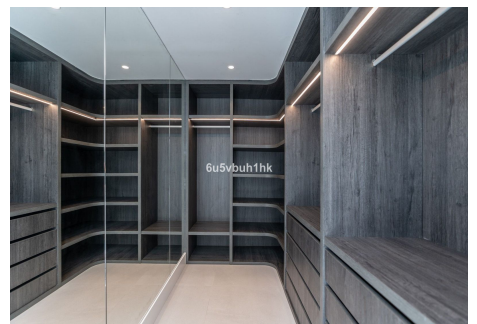

PROPERTIES silversea

valle del golf a poca distancia andando de todo y a poca distancia en coche del mar y del puerto.