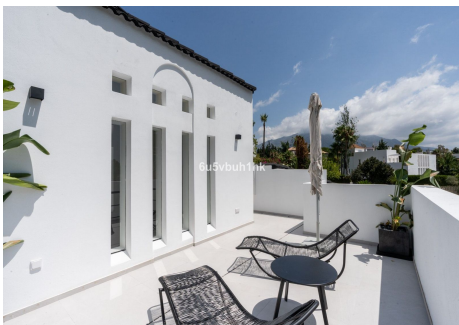

PROPERTIES silversea

valle del golf a poca distancia andando de todo y a poca distancia en coche del mar y del puerto.