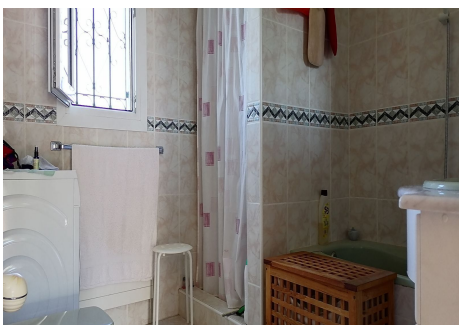

CASA 5 DORMITORIOS 2 BAÑOS EN ALHAURÍN EL GRANDE

Alhaurín el Grande

REF# R4343764 – 620.000€

5	2	240 m ²	13500 m ²	32 m ²
Beds	Baths	Built	Terreno	Terrace

Espaciosa casa rural de dos plantas, ubicada en una gran parcela plantada con naranjos, olivos, almendros, chirimoyas y caquis. A la propiedad pertenece un bosque de eucaliptos y encinas para la producción de leña. Goza de una piscina privada climatizada, cocina de verano, taller, almacén de leña, almacén de máquinas, Internet a 300Mb por fibra óptica y sistema de alarma. La casa tiene aire acondicionado en toda la casa, y calefacción central por radiadores alimentada por una caldera de leña con un tanque de almacenamiento de 2.500 litros (encendido manual de leña) o automáticamente por una caldera de gas, cuando no haya nadie en casa. Hay 5 dormitorios, 2 baños, 2 aseos, salón con chimenea con acceso a una terraza acristalada, y una cocina equipada. Está construida con mampostería de doble capa y aislamiento de lana de vidrio, mientras el techo en el ático está aislado con placas aislantes. También hay una bomba con intercambiador de calor para calentar el agua de la piscina en caso de exceso de temperatura en el acumulador de calefacción. El depósito de agua caliente sanitaria de 300 litros se calienta con 16m² de placas solares o, si no hay suficiente radiación solar, mediante una caldera de gas (6 botellas de gas de 35kg en el depósito fuera de la casa). Para el riego del jardín y de los árboles frutales hay una bomba de aguas subterráneas, que alimenta automáticamente un depósito de agua de 16m³. El césped y el huerto se riegan a través de una bomba de refuerzo y programadores riego

automáticos. Los árboles frutales se riegan manualmente mediante un sistema de riego por goteo.

This is a representation of the layout of the property and it is not to scale.
Esta es una representación de la distribución de la propiedad y no está a escala.