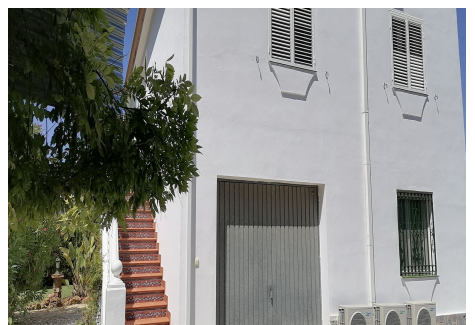

CASA 5 DORMITORIOS 2 BAÑOS EN ALHAURÍN EL GRANDE

Alhaurín el Grande

REF# R4343764 – 620.000€

5	2	240 m ²	13500 m ²	32 m ²
Beds	Baths	Built	Terreno	Terrace

Espaciosa casa rural de dos plantas, ubicada en una gran parcela plantada con naranjos, olivos, almendros, chirimoyas y caquis. A la propiedad pertenece un bosque de eucaliptos y encinas para la producción de leña. Goza de una piscina privada climatizada, cocina de verano, taller, almacén de leña, almacén de máquinas, Internet a 300Mb por fibra óptica y sistema de alarma. La casa tiene aire acondicionado en toda la casa, y calefacción central por radiadores alimentada por una caldera de leña con un tanque de almacenamiento de 2.500 litros (encendido manual de leña) o automáticamente por una caldera de gas, cuando no haya nadie en casa. Hay 5 dormitorios, 2 baños, 2 aseos, salón con chimenea con acceso a una terraza acristalada, y una cocina equipada. Está construida con mampostería de doble capa y aislamiento de lana de vidrio, mientras el techo en el ático está aislado con placas aislantes. También hay una bomba con intercambiador de calor para calentar el agua de la piscina en caso de exceso de temperatura en el acumulador de calefacción. El depósito de agua caliente sanitaria de 300 litros se calienta con 16m² de placas solares o, si no hay suficiente radiación solar, mediante una caldera de gas (6 botellas de gas de 35kg en el depósito fuera de la casa). Para el riego del jardín y de los árboles frutales hay una bomba de aguas subterráneas, que alimenta automáticamente un depósito de agua de 16m³. El césped y el huerto se riegan a través de una bomba de refuerzo y programadores riego

automáticos. Los árboles frutales se riegan manualmente mediante un sistema de riego por goteo.

This is a representation of the layout of the property and it is not to scale.
Esta es una representación de la distribución de la propiedad y no está a escala.