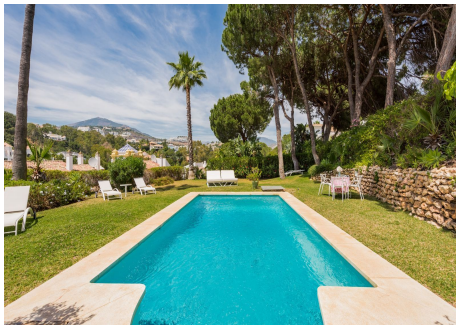

PROPERTIES
silversea