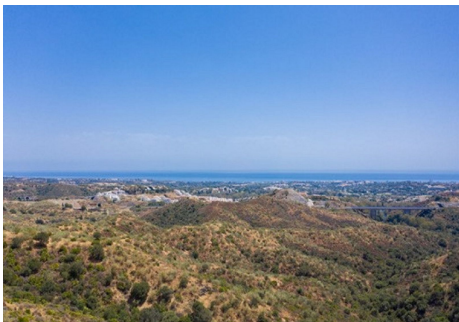

Parcela urbanizable a la venta en El Real de la Quinta, con una edificabilidad del 10% para construir una villa individual de 2 plantas + sótanos + terrazas + porches, de 920.30m2 si incluimos los sótanos. Vistas al mar y la montaña. Preguntar por mas unidades que tenemos disponibles de varios tamaños y precios