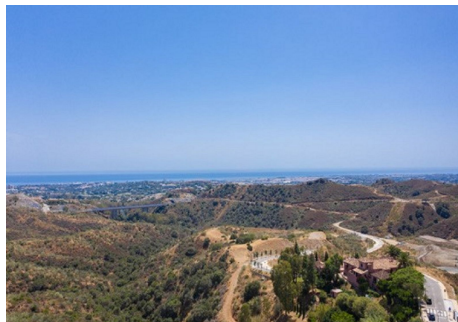

Parcela urbanizable a la venta en El Real de la Quinta, con una edificabilidad del 10% para construir una villa individual de 2 plantas + sótanos + terrazas + porches, de 920.30m2 si incluimos los sótanos. Vistas al mar y la montaña. Preguntar por mas unidades que tenemos disponibles de varios tamaños y precios