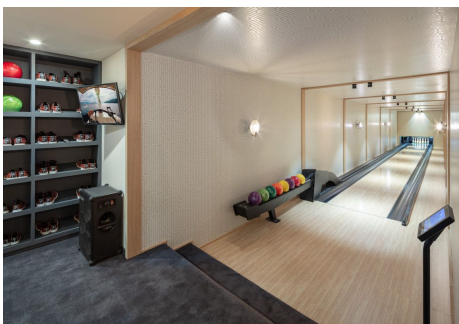

PROPERTIES silversea

acogedoras áreas al aire libre. Fiel a su herencia española, puede disfrutar de su arquitectura andaluza con amplios patios cubiertos y descubiertos, techos con detalles de vigas de madera, una fuente de agua en el centro, vegetación exuberante y jardines románticos y cuidados, y más...