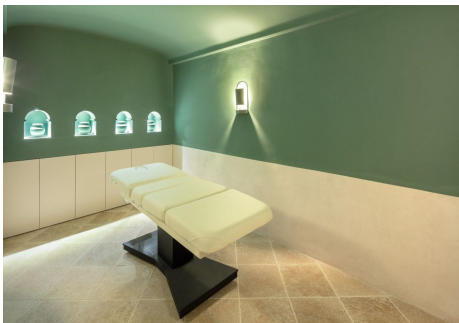

PROPERTIES silversea

acogedoras áreas al aire libre. Fiel a su herencia española, puede disfrutar de su arquitectura andaluza con amplios patios cubiertos y descubiertos, techos con detalles de vigas de madera, una fuente de agua en el centro, vegetación exuberante y jardines románticos y cuidados, y más...